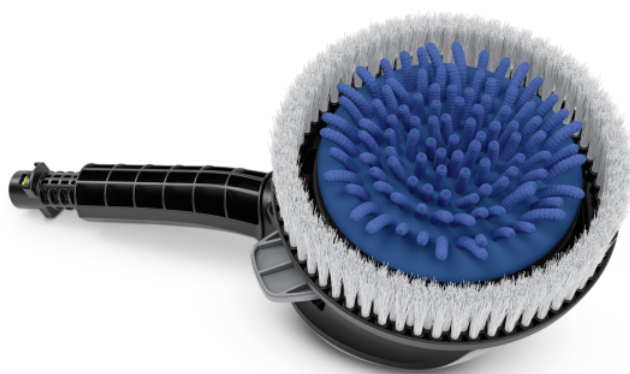

## ВРАЩАЮЩАЯСЯ ЩЕТКА WB 130 CAR & BIKE

Для бережной очистки автомобилей и мотоциклов: вращающаяся моечная щетка с инновационной сменной насадкой Car & Bike из мягкого микроволокна. Насадка допускает машинную стирку при температуре до 60 °С.

## Вращающаяся моечная щетка

- Бережная и эффективная мойка.