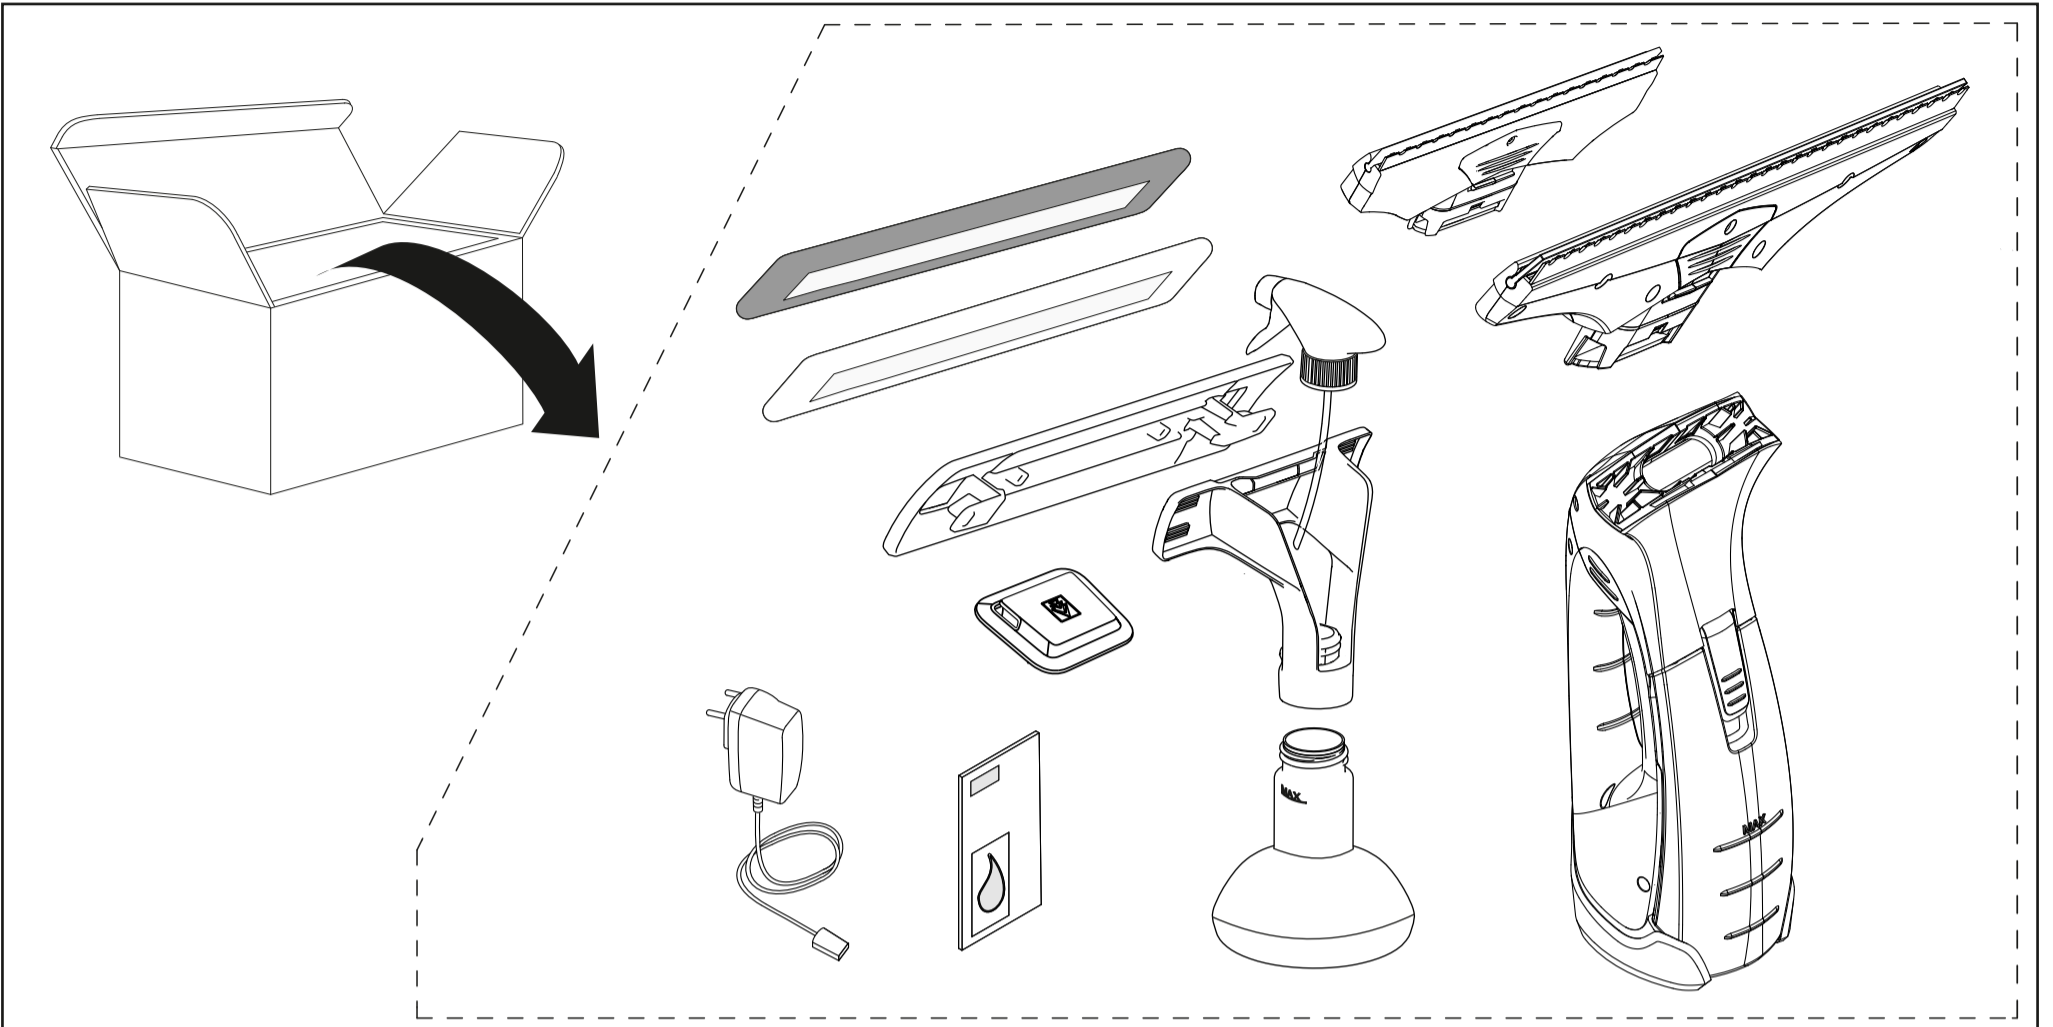

KÄRCHER

WV 5 Premium

	3,7 V		IPX4		0,7 kg
	10 W		100 ml		185 min
	5,5 V 600 mA		50 db(A)		35 min

EAC