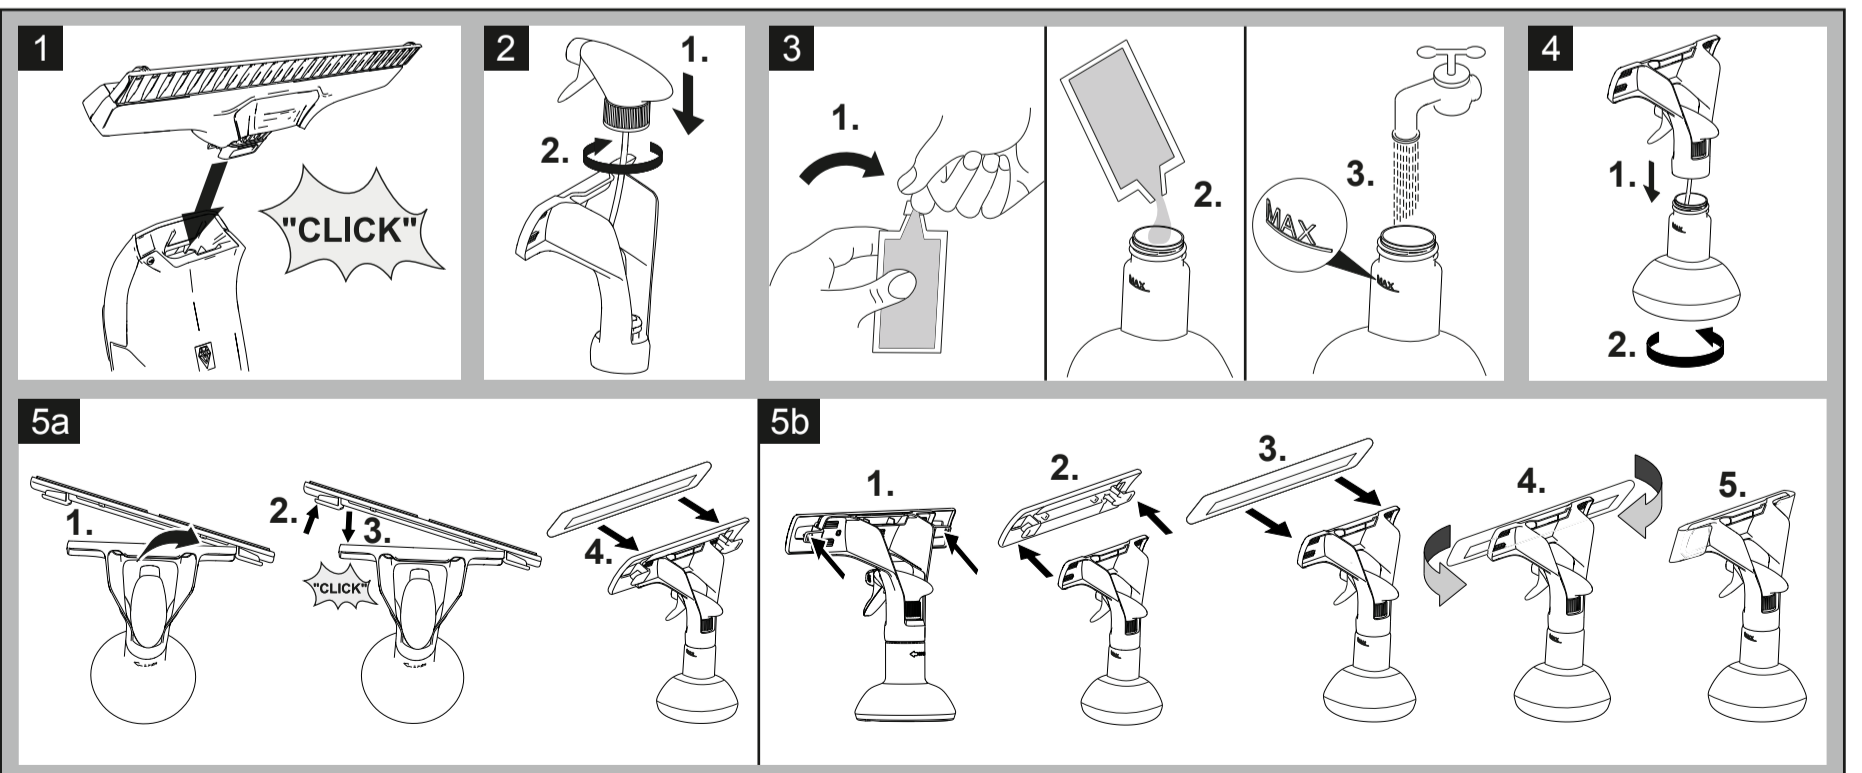

KÄRCHER

WV 5 Premium

	3,7 V		IPX4		0,7 kg
	10 W		100 ml		185 min
	5,5 V 600 mA		50 db(A)		35 min

EAC